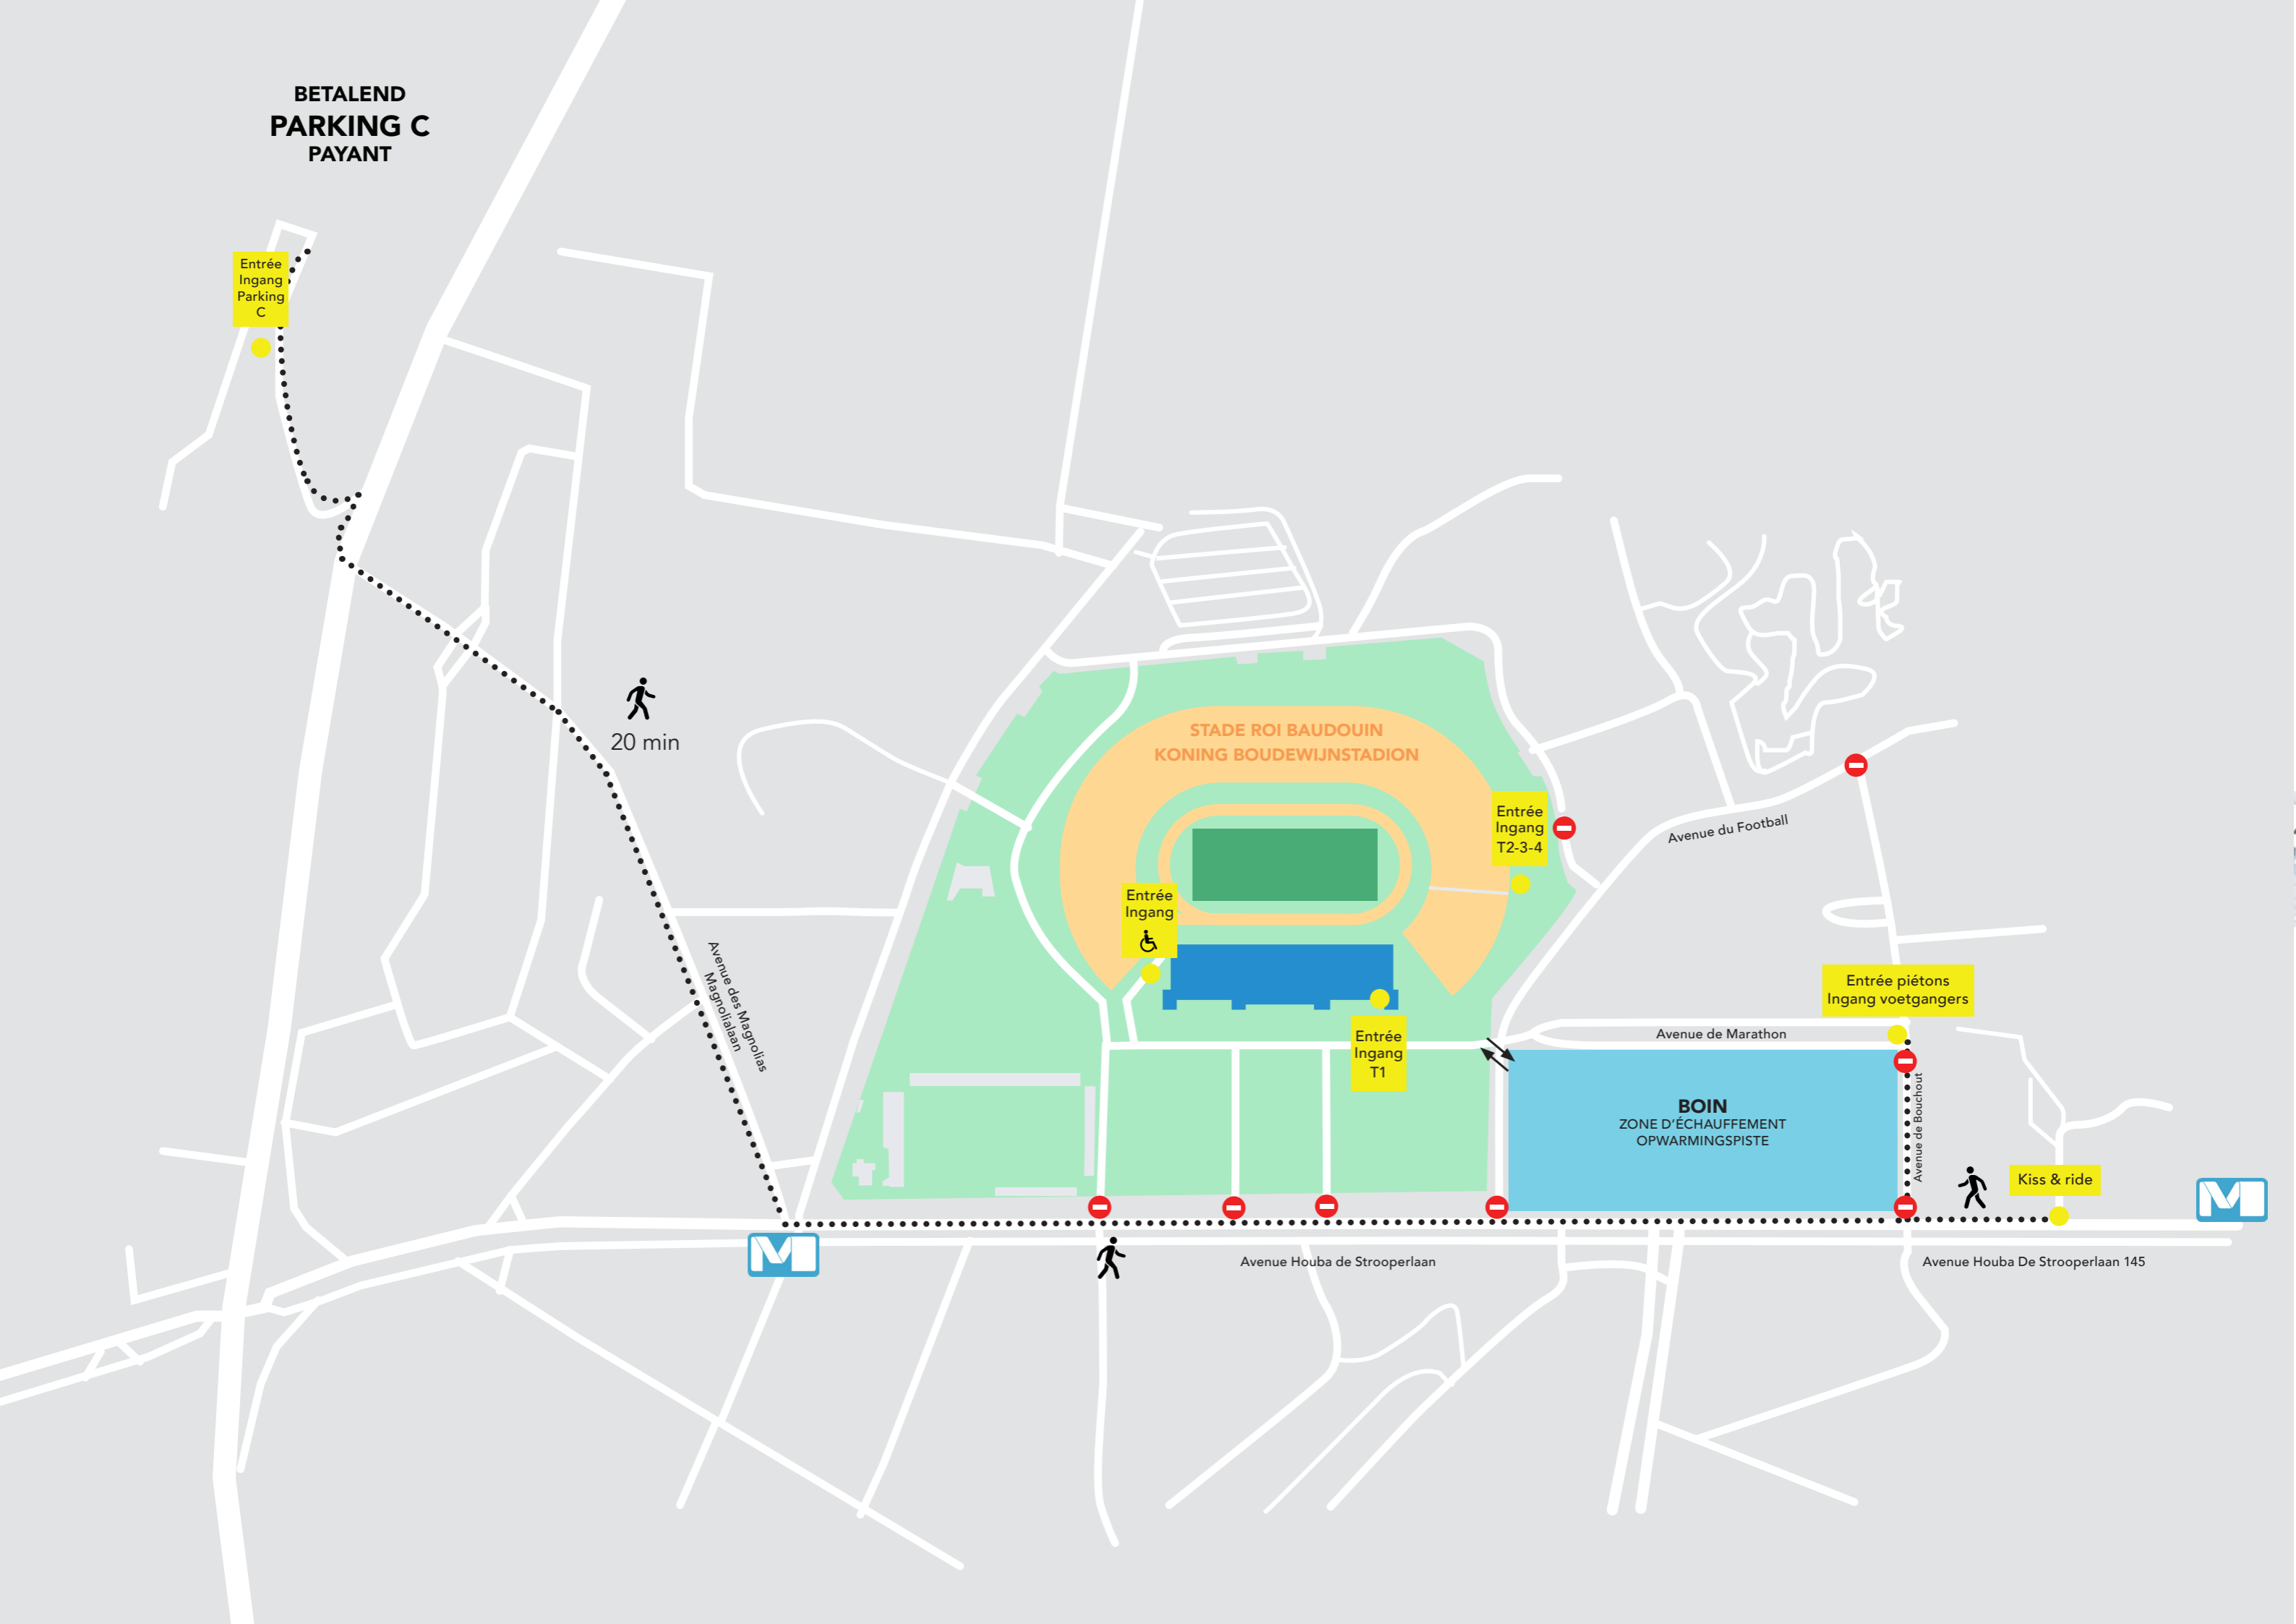

**BETALEND
PARKING C
PAYANT**

Entrée
Ingang
Parking
C

20 min

Avenue des Magnolias
Magnolielaan

**STADE ROI BAUDOIN
KONING BOUDEWIJNSTADION**

Entrée
Ingang

Entrée
Ingang
T2-3-4

Entrée
Ingang
T1

Entrée piétons
Ingang voetgangers

BOIN
ZONE D'ÉCHAUFFEMENT
OPWARMINGSPISTE

Kiss & ride

Avenue Houba de Strooperlaan

Avenue Houba De Strooperlaan 145

Avenue du Football

Avenue de Marathon

Avenue de Bouchout

FOODTRUCK

Entrée
Ingang
T1

BOIN
ZONE D'ÉCHAUFFEMENT
OPWARMINGSPISTE

Kiss & ride

Avenue du Football

Avenue de Marathon

Avenue de Bouchout

Avenue Houba de Strooperlaan

Avenue Houba De Strooperlaan 145